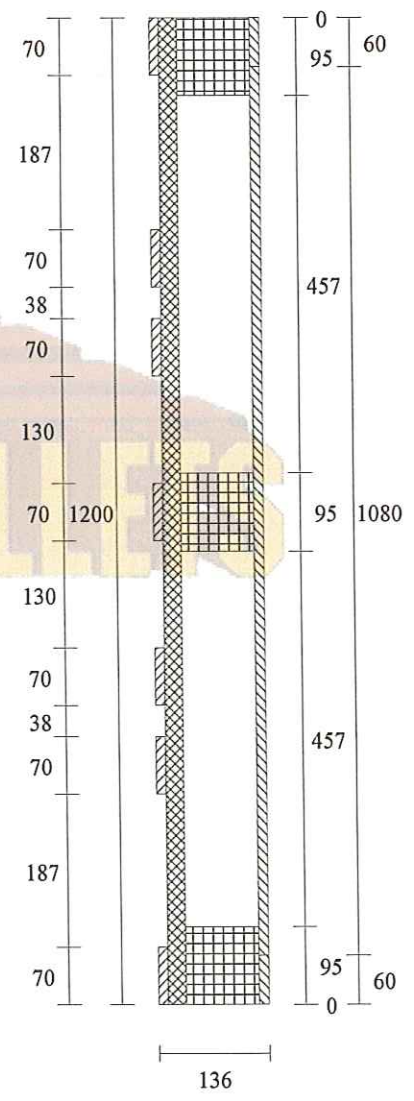

pedana FRUTTA 100 X 120 CHIUSO LISCIO

TIPO LEGNO		PREZZO						
<table border="1"> <thead> <tr> <th>TIMBRATURA</th> <th>SMUSSO</th> </tr> </thead> <tbody> <tr> <td>SI NO</td> <td>SI NO</td> </tr> </tbody> </table>		TIMBRATURA	SMUSSO	SI NO	SI NO	<table border="1"> <thead> <tr> <th>ALETTE</th> </tr> </thead> <tbody> <tr> <td>SI NO</td> </tr> </tbody> </table>	ALETTE	SI NO
TIMBRATURA	SMUSSO							
SI NO	SI NO							
ALETTE								
SI NO								

- Piano
- Superiore
- Traverse
- Blocchetti
- Inferiore
- Inferiore chiusura
- Cubatura Tot

Quantità	Spessore	Larghezza	Lunghezza	Cubatura (m3)
7	12	70	1200	0.007056
3	22	70	1000	0.004620
9	90	95	70	0.005386
3	12	70	1080	0.002722
2	12	60	1000	0.001440
				0.021224