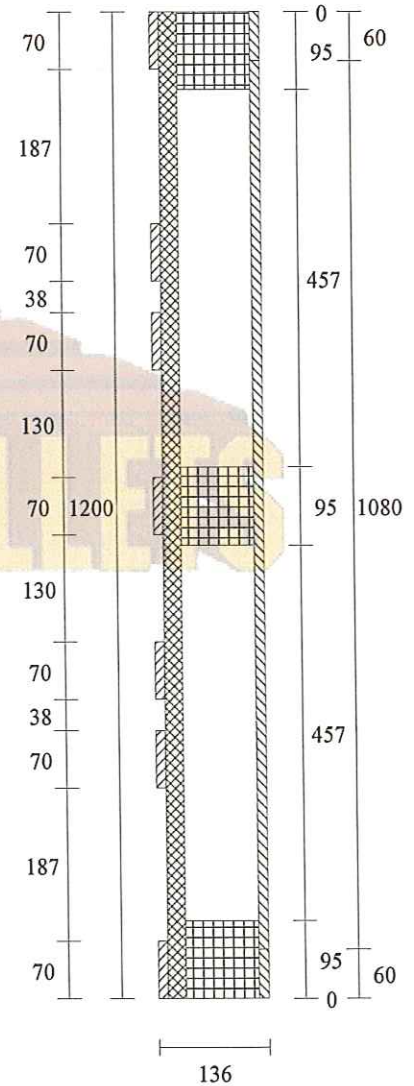

pedana FRUTTA 100 X 120 CHIUSO LISCIO

TIPO LEGNO		PREZZO
TIMBRATURA		ALETTE
SI NO	SMUSSO	SI NO
	SI NO	

Piano
 Superiore
 Traverse
 Blocchetti
 Inferiore
 Inferiore chiusura
 Cubatura Tot

Quantità	Spessore	Larghezza	Lunghezza	Cubatura (m3)
7	12	70	1200	0.007056
3	22	70	1000	0.004620
9	90	95	70	0.005386
3	12	70	1080	0.002722
2	12	60	1000	0.001440
				0.021224