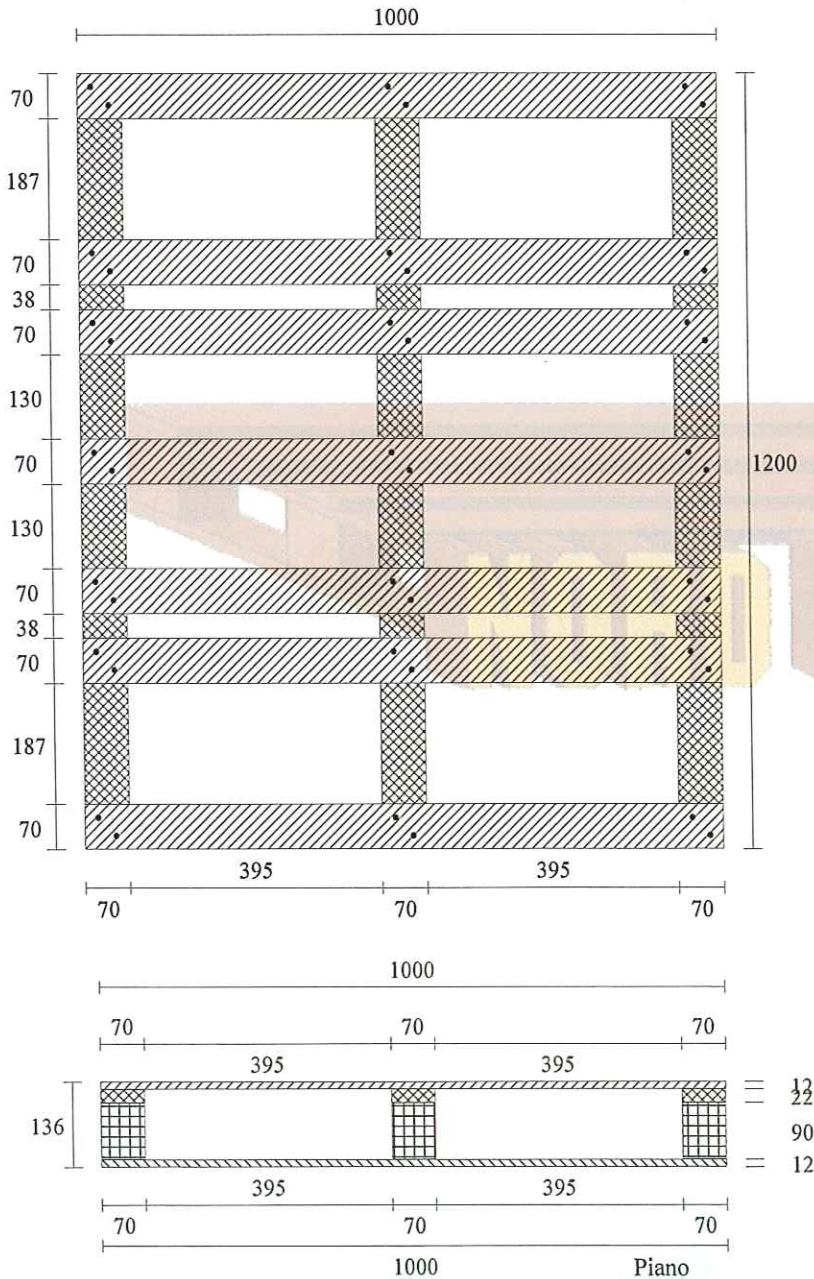

pedana FRUTTA 100 X 120 CHIUSO LISCIO

TIPO LEGNO		PREZZO
TIMBRATURA		ALETTE
SI NO	SMUSSO	SI NO
	SI NO	

Piano
 Superiore
 Traverse
 Blocchetti
 Inferiore
 Inferiore chiusura
 Cubatura Tot

Quantità	Spessore	Larghezza	Lunghezza	Cubatura (m3)
7	12	70	1200	0.007056
3	22	70	1000	0.004620
9	90	95	70	0.005386
3	12	70	1080	0.002722
2	12	60	1000	0.001440
				0.021224