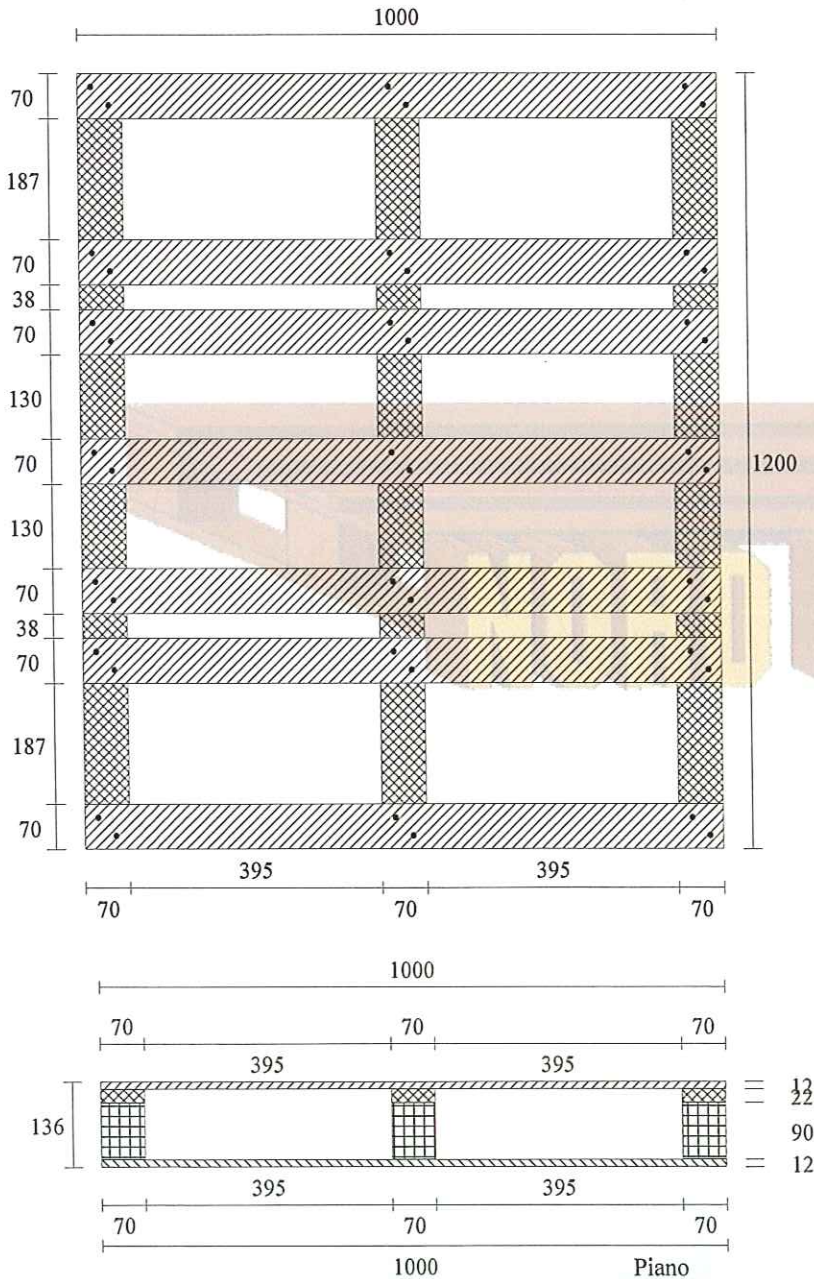

pedana FRUTTA 100 X 120 CHIUSO LISCIO

TIPO LEGNO		PREZZO						
<table border="1"> <thead> <tr> <th>TIMBRATURA</th> <th>SMUSSO</th> </tr> </thead> <tbody> <tr> <td>SI NO</td> <td>SI NO</td> </tr> </tbody> </table>		TIMBRATURA	SMUSSO	SI NO	SI NO	<table border="1"> <thead> <tr> <th>ALETTE</th> </tr> </thead> <tbody> <tr> <td>SI NO</td> </tr> </tbody> </table>	ALETTE	SI NO
TIMBRATURA	SMUSSO							
SI NO	SI NO							
ALETTE								
SI NO								

- Piano
- Superiore
- Traverse
- Blocchetti
- Inferiore
- Inferiore chiusura
- Cubatura Tot

Quantità	Spessore	Larghezza	Lunghezza	Cubatura (m3)
7	12	70	1200	0.007056
3	22	70	1000	0.004620
9	90	95	70	0.005386
3	12	70	1080	0.002722
2	12	60	1000	0.001440
				0.021224