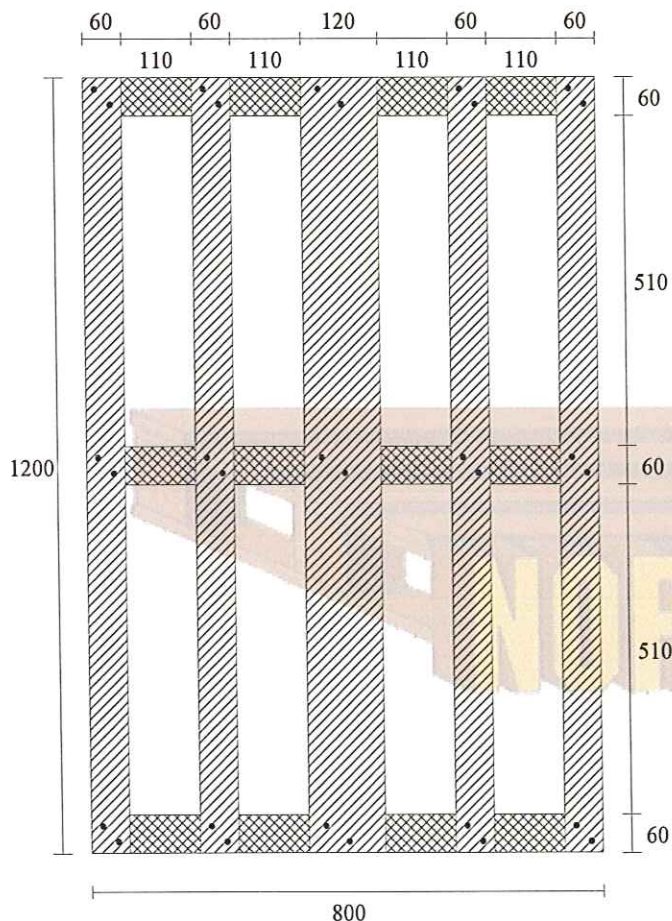

pedana 800 X 1200 CHIUSO FRUTTA

TIPO LEGNO		PREZZO
TIMBRATURA	SMUSSO	ALETTE
SI NO	SI NO	SI NO

- Piano Superiore
- Superiore
- Traverse
- Blocchetti Inferiore
- Tavole inferiori

Quantità	Spessore	Larghezza	Lunghezza	Cubatura (m3)
4	12	60	1200	0.003456
1	12	120	1200	0.001728
3	22	60	800	0.003168
9	90	60	60	0.002916
3	12	60	1200	0.002592
3	12	60	800	0.001728