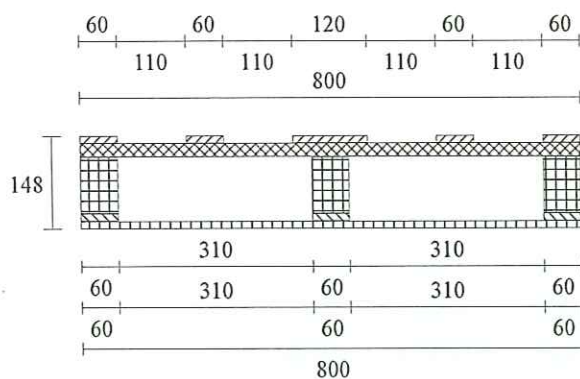

pedana 800 X 1200 CHIUSO FRUTTA

TIPO LEGNO		PREZZO
TIMBRATURA	SMUSSO	ALETTE
SI NO	SI NO	SI NO

- Piano Superiore
- Superiore
- Traverse
- Blocchetti Inferiore
- Tavole inferiori

Quantità	Spessore	Larghezza	Lunghezza	Cubatura (m3)
4	12	60	1200	0.003456
1	12	120	1200	0.001728
3	22	60	800	0.003168
9	90	60	60	0.002916
3	12	60	1200	0.002592
3	12	60	800	0.001728